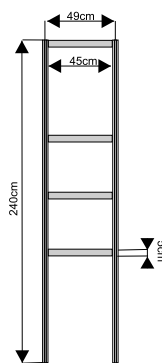

wymiary:

**Podest ekspozycyjny o wysokości od 20 do 110cm**

podest 100x100x50cm

wymiary:

przód

podest 50x50x50cm

przód

podest trójkątny 100x100x50cm

witryna 50x50cm

witryna łukowa 151x50cm z plexi

wymiary:

**Gablota przeszklona o wysokości 100cm**

gabłota 100x50cm

gabłota 50x50cm

gabłota łukowa 151x50cm

wymiary:

**Regał o wysokości 240cm z 3 półkami**

regał 100x50cm

regał 50x50cm

wymiary:

**drzwi**

harmonijkowe

uchylne

kotara

wymiary:

Półki

wymiary:

fryz

szafka 50x100x70cm  
z drzwiami przesuwanymi

wieszak

raster metalowy

tristar(str.8)