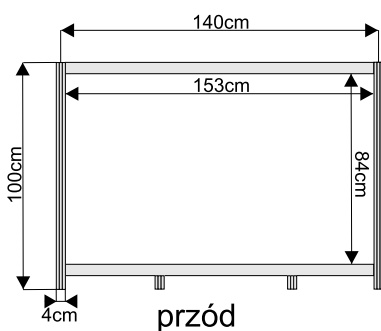

**Lada informacyjna z półką o wysokości 100cm**

lada 100x50cm przód

lada 100x50cm tył

lada 50x50cm

wymiary:

lada łukowa 153x50cm przód

lada łukowa 153x50cm tył

Lada trójkątna 100x100cm

wymiary:

**Podest ekspozycyjny o wysokości od 20 do 110cm**

podest 100x100x50cm

wymiary:

przód

podest 50x50x50cm

przód

podest trójkątny 100x100x50cm

widok z góry

**ścianka**

wypełnienie białe 226x97cm

ścianka z plexi

azurowa 226x97cm

wymiary:

**Witryna przeszklona o wysokości 240cm z 3 półkami szklanymi**

witryna 100x50cm

witryna 50x50cm

witryna łukowa 151x50cm z plexi

wymiary:

**Gablota przeszklona o wysokości 100cm**

gabłota 100x50cm

gabłota 50x50cm

gabłota łukowa 151x50cm

wymiary: