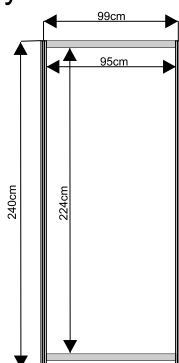

**Lada informacyjna z półką o wysokości 100cm**

lada 100x50cm przód

lada 100x50cm tył

lada 50x50cm

wymiary:

lada łukowa 153x50cm przód

lada łukowa 153x50cm tył

Lada trójkątna 100x100cm

wymiary:

**Podest ekspozycyjny o wysokości od 20 do 110cm**

podest 100x100x50cm

wymiary:

przód

podest 50x50x50cm

przód

podest trójkątny 100x100x50cm

widok z góry

**ścianka**

wypełnienie białe 226x97cm

ścianka z plexi

azurowa 226x97cm

wymiary:

**Witryna przeszklona o wysokości 240cm z 3 półkami szklanymi**

witryna 100x50cm

witryna 50x50cm

witryna łukowa 151x50cm z plexi

wymiary:

**Gablota przeszklona o wysokości 100cm**

gabłota 100x50cm

gabłota 50x50cm

gabłota łukowa 151x50cm

wymiary: