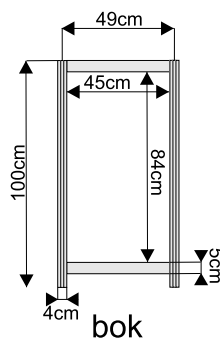

**Lada informacyjna z półką o wysokości 100cm**

lada 100x50cm przód

lada 100x50cm tył

lada 50x50cm

wymiary:

lada łukowa 153x50cm przód

lada łukowa 153x50cm tył

Lada trójkątna 100x100cm

wymiary:

**Podest ekspozycyjny o wysokości od 20 do 110cm**

podest 100x100x50cm

wymiary:

przód

podest 50x50x50cm

przód

podest trójkątny 100x100x50cm

widok z góry

**ścianka**

wypełnienie białe 226x97cm

ścianka z plexi

azurowa 226x97cm

wymiary:

**Witryna przeszklona o wysokości 240cm z 3 półkami szklanymi**

witryna 100x50cm

witryna 50x50cm

witryna łukowa 151x50cm z plexi

wymiary:

**Gablota przeszklona o wysokości 100cm**

gabłota 100x50cm

gabłota 50x50cm

gabłota łukowa 151x50cm

wymiary: