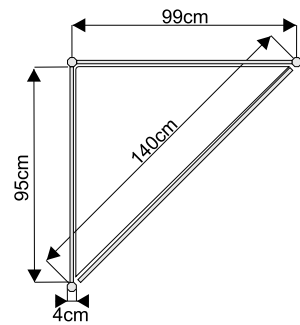

**Lada informacyjna z półką o wysokości 100cm**

lada 100x50cm przód

lada 100x50cm tył

lada 50x50cm

wymiary:

lada łukowa 153x50cm przód

lada łukowa 153x50cm tył

Lada trójkątna 100x100cm

wymiary:

**Podest ekspozycyjny o wysokości od 20 do 110cm**

podest 100x100x50cm

wymiary:

przód

podest 50x50x50cm

przód

podest trójkątny 100x100x50cm

widok z góry

**ścianka**

wypełnienie białe 226x97cm

ścianka z plexi

azurowa 226x97cm

wymiary:

**Witryna przeszklona o wysokości 240cm z 3 półkami szklanymi**

witryna 100x50cm

witryna 50x50cm

witryna łukowa 151x50cm z plexi

wymiary:

**Gablota przeszklona o wysokości 100cm**

gabłota 100x50cm

gabłota 50x50cm

gabłota łukowa 151x50cm

wymiary: