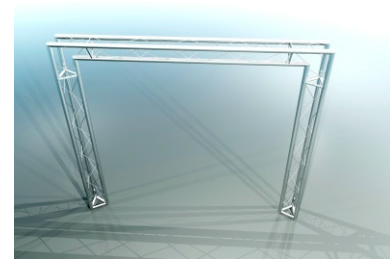

tristar(str.8)