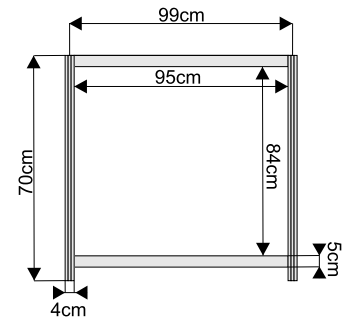

wymiary:

**Podest ekspozycyjny o wysokości od 20 do 110cm**

podest 100x100x50cm

wymiary:

przód

podest 50x50x50cm

przód

podest trójkątny 100x100x50cm

witryna 50x50cm

witryna łukowa 151x50cm z plexi

wymiary:

**Gablota przeszklona o wysokości 100cm**

gabłota 100x50cm

gabłota 50x50cm

gabłota łukowa 151x50cm

wymiary:

**Regał o wysokości 240cm z 3 półkami**

regał 100x50cm

regał 50x50cm

wymiary:

**drzwi**

harmonijkowe

uchylne

kotara

wymiary:

Półki

wymiary:

fryz

szafka 50x100x70cm  
z drzwiami przesuwanymi

wieszak

raster metalowy

tristar(str.8)