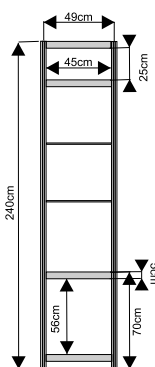

**Lada informacyjna z półką o wysokości 100cm**

lada 100x50cm przód

lada 100x50cm tył

lada 50x50cm

wymiary:

lada łukowa 153x50cm przód

lada łukowa 153x50cm tył

Lada trójkątna 100x100cm

wymiary:

**Podest ekspozycyjny o wysokości od 20 do 110cm**

podest 100x100x50cm

wymiary:

przód

podest 50x50x50cm

przód

podest trójkątny 100x100x50cm

widok z góry

**ścianka**

wypełnienie białe 226x97cm

ścianka z plexi

azurowa 226x97cm

wymiary:

**Witryna przeszklona o wysokości 240cm z 3 półkami szklanymi**

witryna 100x50cm

witryna 50x50cm

witryna łukowa 151x50cm z plexi

wymiary:

**Gablota przeszklona o wysokości 100cm**

gabłota 100x50cm

gabłota 50x50cm

gabłota łukowa 151x50cm

wymiary: