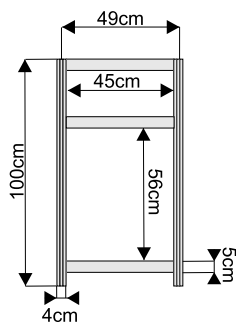

wymiary:

**Podest ekspozycyjny o wysokości od 20 do 110cm**

podest 100x100x50cm

wymiary:

przód

podest 50x50x50cm

przód

podest trójkątny 100x100x50cm

witryna 50x50cm

witryna łukowa 151x50cm z plexi

wymiary:

**Gablota przeszklona o wysokości 100cm**

gabłota 100x50cm

gabłota 50x50cm

gabłota łukowa 151x50cm

wymiary:

**Regał o wysokości 240cm z 3 półkami**

regał 100x50cm

regał 50x50cm

wymiary:

**drzwi**

harmonijkowe

uchylne

kotara

wymiary:

Półki

wymiary:

fryz

szafka 50x100x70cm  
z drzwiami przesuwanymi

wieszak

raster metalowy

tristar(str.8)