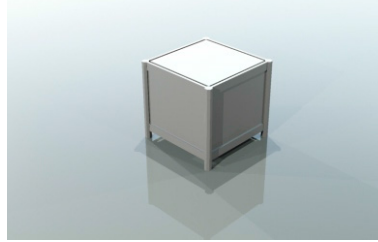

**Lada informacyjna z półką o wysokości 100cm**

lada 100x50cm przód

lada 100x50cm tył

lada 50x50cm

wymiary:

lada łukowa 153x50cm przód

lada łukowa 153x50cm tył

Lada trójkątna 100x100cm

wymiary:

**Podest ekspozycyjny o wysokości od 20 do 110cm**

podest 100x100x50cm

wymiary:

przód

podest 50x50x50cm

przód

podest trójkątny 100x100x50cm

widok z góry

**ścianka**

wypełnienie białe 226x97cm

ścianka z plexi

azurowa 226x97cm

wymiary:

**Witryna przeszklona o wysokości 240cm z 3 półkami szklanymi**

witryna 100x50cm

witryna 50x50cm

witryna łukowa 151x50cm z plexi

wymiary:

**Gablota przeszklona o wysokości 100cm**

gabłota 100x50cm

gabłota 50x50cm

gabłota łukowa 151x50cm

wymiary: