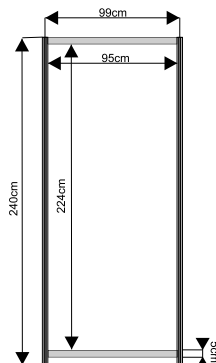

**Lada informacyjna z półką o wysokości 100cm**

lada 100x50cm przód

lada 100x50cm tył

lada 50x50cm

wymiary:

lada łukowa 153x50cm przód

lada łukowa 153x50cm tył

Lada trójkątna 100x100cm

wymiary:

**Podest ekspozycyjny o wysokości od 20 do 110cm**

podest 100x100x50cm

wymiary:

przód

podest 50x50x50cm

przód

podest trójkątny 100x100x50cm

widok z góry

**ścianka**

wypełnienie białe 226x97cm

ścianka z plexi

azurowa 226x97cm

wymiary:

**Witryna przeszklona o wysokości 240cm z 3 półkami szklanymi**

witryna 100x50cm

witryna 50x50cm

witryna łukowa 151x50cm z plexi

wymiary:

**Gablota przeszklona o wysokości 100cm**

gabłota 100x50cm

gabłota 50x50cm

gabłota łukowa 151x50cm

wymiary: