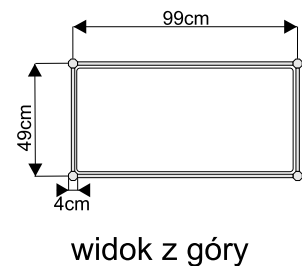

**Lada informacyjna z półką o wysokości 100cm**

lada 100x50cm przód

lada 100x50cm tył

lada 50x50cm

wymiary:

lada łukowa 153x50cm przód

lada łukowa 153x50cm tył

Lada trójkątna 100x100cm

wymiary:

**Podest ekspozycyjny o wysokości od 20 do 110cm**

podest 100x100x50cm

wymiary:

przód

podest 50x50x50cm

przód

podest trójkątny 100x100x50cm

widok z góry

**ścianka**

wypełnienie białe 226x97cm

ścianka z plexi

azurowa 226x97cm

wymiary:

**Witryna przeszklona o wysokości 240cm z 3 półkami szklanymi**

witryna 100x50cm

witryna 50x50cm

witryna łukowa 151x50cm z plexi

wymiary:

**Gablota przeszklona o wysokości 100cm**

gabłota 100x50cm

gabłota 50x50cm

gabłota łukowa 151x50cm

wymiary: