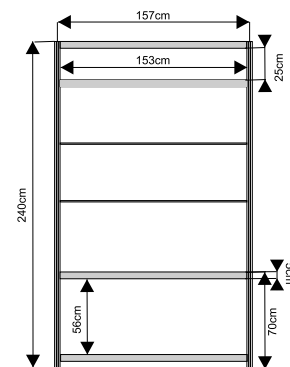

wymiary:

**Podest ekspozycyjny o wysokości od 20 do 110cm**

podest 100x100x50cm

wymiary:

przód

podest 50x50x50cm

przód

podest trójkątny 100x100x50cm

widok z góry

**ścianka**

wypełnienie białe 226x97cm

ścianka z plexi

azurowa 226x97cm

wymiary:

**Witryna przeszklona o wysokości 240cm z 3 półkami szklanymi**

witryna 100x50cm

witryna 50x50cm

witryna łukowa 151x50cm z plexi

wymiary:

**Gablota przeszklona o wysokości 100cm**

gabłota 100x50cm

gabłota 50x50cm

gabłota łukowa 151x50cm

wymiary:

wymiary:

Półki

wymiary:

fryz

szafka 50x100x70cm  
z drzwiami przesuwanymi

wieszak

raster metalowy

tristar(str.8)