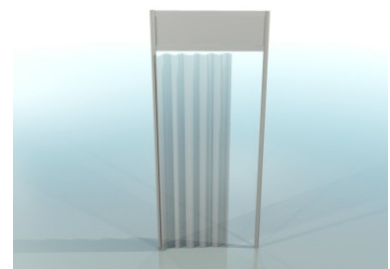

widok z góry

**ścianka**

wypełnienie białe 226x97cm

ścianka z plexi

azurowa 226x97cm

wymiary:

**Witryna przeszklona o wysokości 240cm z 3 półkami szklanymi**

witryna 100x50cm

witryna 50x50cm

witryna łukowa 151x50cm z plexi

wymiary:

**Gablota przeszklona o wysokości 100cm**

gabłota 100x50cm

gabłota 50x50cm

gabłota łukowa 151x50cm

wymiary:

**Regał o wysokości 240cm z 3 półkami**

regał 100x50cm

regał 50x50cm

wymiary:

**drzwi**

harmonijkowe

uchylne

kotara

wymiary:

Półki

wymiary:

fryz

szafka 50x100x70cm  
z drzwiami przesuwanymi

wieszak

raster metalowy

tristar(str.8)