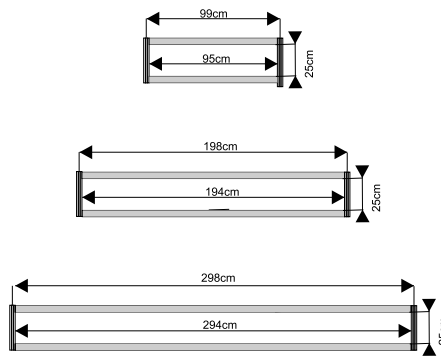

widok z góry

**ścianka**

wypełnienie białe 226x97cm

ścianka z plexi

azurowa 226x97cm

wymiary:

**Witryna przeszklona o wysokości 240cm z 3 półkami szklanymi**

witryna 100x50cm

witryna 50x50cm

witryna łukowa 151x50cm z plexi

wymiary:

**Gablota przeszklona o wysokości 100cm**

gabłota 100x50cm

gabłota 50x50cm

gabłota łukowa 151x50cm

wymiary:

**Regał o wysokości 240cm z 3 półkami**

regał 100x50cm

regał 50x50cm

wymiary:

**drzwi**

harmonijkowe

uchylne

kotara

wymiary:

Półki

wymiary:

fryz

szafka 50x100x70cm  
z drzwiami przesuwanymi

wieszak

raster metalowy

tristar(str.8)