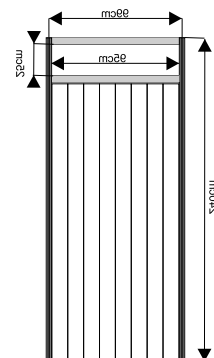

wymiary:

**Podest ekspozycyjny o wysokości od 20 do 110cm**

podest 100x100x50cm

wymiary:

przód

podest 50x50x50cm

przód

podest trójkątny 100x100x50cm

witryna 50x50cm

witryna łukowa 151x50cm z plexi

wymiary:

**Gablota przeszklona o wysokości 100cm**

gabłota 100x50cm

gabłota 50x50cm

gabłota łukowa 151x50cm

wymiary:

**Regał o wysokości 240cm z 3 półkami**

regał 100x50cm

regał 50x50cm

wymiary:

**drzwi**

harmonijkowe

uchylne

kotara

wymiary:

Półki

wymiary:

fryz

szafka 50x100x70cm  
z drzwiami przesuwanymi

wieszak

raster metalowy

tristar(str.8)