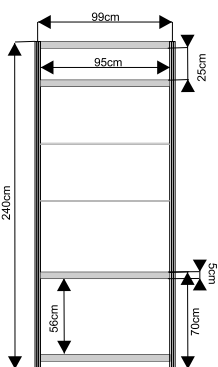

**Lada informacyjna z półką o wysokości 100cm**

lada 100x50cm przód

lada 100x50cm tył

lada 50x50cm

wymiary:

lada łukowa 153x50cm przód

lada łukowa 153x50cm tył

Lada trójkątna 100x100cm

wymiary:

**Podest ekspozycyjny o wysokości od 20 do 110cm**

podest 100x100x50cm

wymiary:

przód

podest 50x50x50cm

przód

podest trójkątny 100x100x50cm

widok z góry

**ścianka**

wypełnienie białe 226x97cm

ścianka z plexi

azurowa 226x97cm

wymiary:

**Witryna przeszklona o wysokości 240cm z 3 półkami szklanymi**

witryna 100x50cm

witryna 50x50cm

witryna łukowa 151x50cm z plexi

wymiary:

**Gablota przeszklona o wysokości 100cm**

gabłota 100x50cm

gabłota 50x50cm

gabłota łukowa 151x50cm

wymiary: