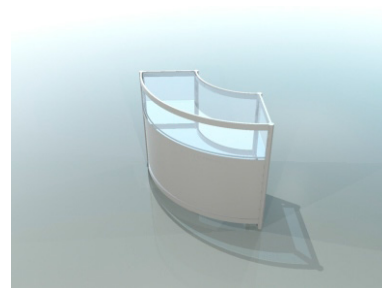

wymiary:

**Podest ekspozycyjny o wysokości od 20 do 110cm**

podest 100x100x50cm

wymiary:

przód

podest 50x50x50cm

przód

podest trójkątny 100x100x50cm

widok z góry

**ścianka**

wypełnienie białe 226x97cm

ścianka z plexi

azurowa 226x97cm

wymiary:

**Witryna przeszklona o wysokości 240cm z 3 półkami szklanymi**

witryna 100x50cm

witryna 50x50cm

witryna łukowa 151x50cm z plexi

wymiary:

**Gablota przeszklona o wysokości 100cm**

gabłota 100x50cm

gabłota 50x50cm

gabłota łukowa 151x50cm

wymiary:

**Regał o wysokości 240cm z 3 półkami**

regał 100x50cm

regał 50x50cm

wymiary:

**drzwi**

harmonijkowe

uchylne

kotara