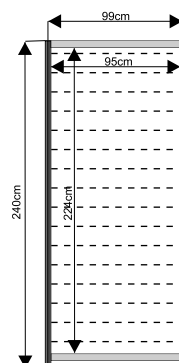

**Lada informacyjna z półką o wysokości 100cm**

lada 100x50cm przód

lada 100x50cm tył

lada 50x50cm

wymiary:

lada łukowa 153x50cm przód

lada łukowa 153x50cm tył

Lada trójkątna 100x100cm

wymiary:

**Podest ekspozycyjny o wysokości od 20 do 110cm**

podest 100x100x50cm

wymiary:

przód

podest 50x50x50cm

przód

podest trójkątny 100x100x50cm

widok z góry

**ścianka**

wypełnienie białe 226x97cm

ścianka z plexi

azurowa 226x97cm

wymiary:

**Witryna przeszklona o wysokości 240cm z 3 półkami szklanymi**

witryna 100x50cm

witryna 50x50cm

witryna łukowa 151x50cm z plexi

wymiary:

**Gablota przeszklona o wysokości 100cm**

gabłota 100x50cm

gabłota 50x50cm

gabłota łukowa 151x50cm

wymiary: