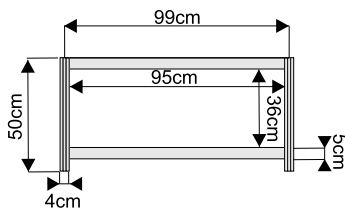

**Lada informacyjna z półką o wysokości 100cm**

lada 100x50cm przód

lada 100x50cm tył

lada 50x50cm

wymiary:

lada łukowa 153x50cm przód

lada łukowa 153x50cm tył

Lada trójkątna 100x100cm

wymiary:

**Podest ekspozycyjny o wysokości od 20 do 110cm**

podest 100x100x50cm

wymiary:

przód

podest 50x50x50cm

przód

podest trójkątny 100x100x50cm

widok z góry

**ścianka**

wypełnienie białe 226x97cm

ścianka z plexi

azurowa 226x97cm

wymiary:

**Witryna przeszklona o wysokości 240cm z 3 półkami szklanymi**

witryna 100x50cm

witryna 50x50cm

witryna łukowa 151x50cm z plexi

wymiary:

**Gablota przeszklona o wysokości 100cm**

gabłota 100x50cm

gabłota 50x50cm

gabłota łukowa 151x50cm

wymiary: