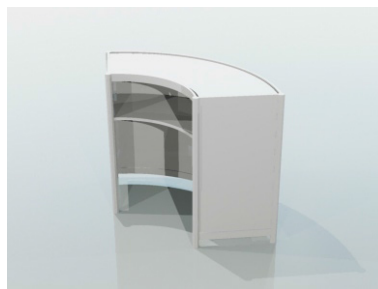

**Lada informacyjna z półką o wysokości 100cm**

lada 100x50cm przód

lada 100x50cm tył

lada 50x50cm

wymiary:

lada łukowa 153x50cm przód

lada łukowa 153x50cm tył

Lada trójkątna 100x100cm

wymiary:

**Podest ekspozycyjny o wysokości od 20 do 110cm**

podest 100x100x50cm

wymiary:

przód

podest 50x50x50cm

przód

podest trójkątny 100x100x50cm

widok z góry

**ścianka**

wypełnienie białe 226x97cm

ścianka z plexi

azurowa 226x97cm

wymiary:

**Witryna przeszklona o wysokości 240cm z 3 półkami szklanymi**

witryna 100x50cm

witryna 50x50cm

witryna łukowa 151x50cm z plexi

wymiary:

**Gablota przeszklona o wysokości 100cm**

gabłota 100x50cm

gabłota 50x50cm

gabłota łukowa 151x50cm

wymiary: