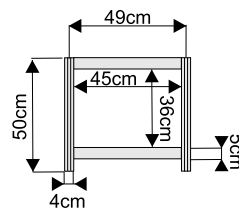

**Lada informacyjna z półką o wysokości 100cm**

lada 100x50cm przód

lada 100x50cm tył

lada 50x50cm

wymiary:

lada łukowa 153x50cm przód

lada łukowa 153x50cm tył

Lada trójkątna 100x100cm

wymiary:

**Podest ekspozycyjny o wysokości od 20 do 110cm**

podest 100x100x50cm

wymiary:

przód

podest 50x50x50cm

przód

podest trójkątny 100x100x50cm

widok z góry

**ścianka**

wypełnienie białe 226x97cm

ścianka z plexi

azurowa 226x97cm

wymiary:

**Witryna przeszklona o wysokości 240cm z 3 półkami szklanymi**

witryna 100x50cm

witryna 50x50cm

witryna łukowa 151x50cm z plexi

wymiary:

**Gablota przeszklona o wysokości 100cm**

gabłota 100x50cm

gabłota 50x50cm

gabłota łukowa 151x50cm

wymiary: