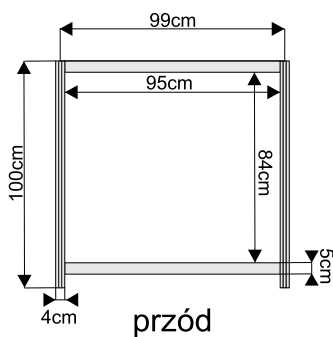

**Lada informacyjna z półką o wysokości 100cm**

lada 100x50cm przód

lada 100x50cm tył

lada 50x50cm

wymiary:

lada łukowa 153x50cm przód

lada łukowa 153x50cm tył

Lada trójkątna 100x100cm

wymiary:

**Podest ekspozycyjny o wysokości od 20 do 110cm**

podest 100x100x50cm

wymiary:

przód

podest 50x50x50cm

przód

podest trójkątny 100x100x50cm

widok z góry

**ścianka**

wypełnienie białe 226x97cm

ścianka z plexi

azurowa 226x97cm

wymiary:

**Witryna przeszklona o wysokości 240cm z 3 półkami szklanymi**

witryna 100x50cm

witryna 50x50cm

witryna łukowa 151x50cm z plexi

wymiary:

**Gablota przeszklona o wysokości 100cm**

gabłota 100x50cm

gabłota 50x50cm

gabłota łukowa 151x50cm

wymiary: