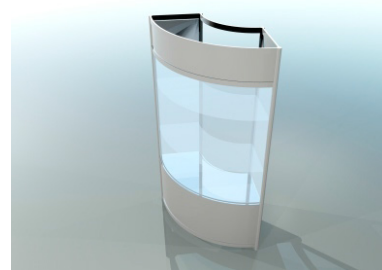

wymiary:

**Podest ekspozycyjny o wysokości od 20 do 110cm**

podest 100x100x50cm

wymiary:

przód

podest 50x50x50cm

przód

podest trójkątny 100x100x50cm

widok z góry

**ścianka**

wypełnienie białe 226x97cm

ścianka z plexi

azurowa 226x97cm

wymiary:

**Witryna przeszklona o wysokości 240cm z 3 półkami szklanymi**

witryna 100x50cm

witryna 50x50cm

witryna łukowa 151x50cm z plexi

wymiary:

**Gablota przeszklona o wysokości 100cm**

gabłota 100x50cm

gabłota 50x50cm

gabłota łukowa 151x50cm

wymiary: