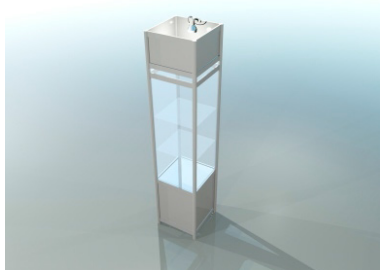

wymiary:

**Podest ekspozycyjny o wysokości od 20 do 110cm**

podest 100x100x50cm

wymiary:

przód

podest 50x50x50cm

przód

podest trójkątny 100x100x50cm

widok z góry

**ścianka**

wypełnienie białe 226x97cm

ścianka z plexi

azurowa 226x97cm

wymiary:

**Witryna przeszklona o wysokości 240cm z 3 półkami szklanymi**

witryna 100x50cm

witryna 50x50cm

witryna łukowa 151x50cm z plexi

wymiary:

**Gablota przeszklona o wysokości 100cm**

gabłota 100x50cm

gabłota 50x50cm

gabłota łukowa 151x50cm

wymiary:

**Regał o wysokości 240cm z 3 półkami**

regał 100x50cm

regał 50x50cm

wymiary:

**drzwi**

harmonijkowe

uchylne

kotara