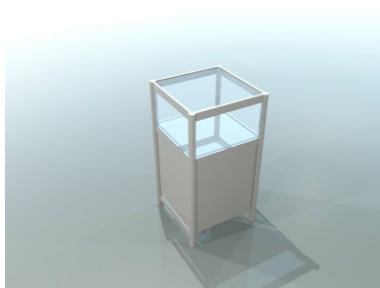

wymiary:

**Podest ekspozycyjny o wysokości od 20 do 110cm**

podest 100x100x50cm

wymiary:

przód

podest 50x50x50cm

przód

podest trójkątny 100x100x50cm

widok z góry

**ścianka**

wypełnienie białe 226x97cm

ścianka z plexi

azurowa 226x97cm

wymiary:

**Witryna przeszklona o wysokości 240cm z 3 półkami szklanymi**

witryna 100x50cm

witryna 50x50cm

witryna łukowa 151x50cm z plexi

wymiary:

**Gablota przeszklona o wysokości 100cm**

gabłota 100x50cm

gabłota 50x50cm

gabłota łukowa 151x50cm

wymiary:

**Regał o wysokości 240cm z 3 półkami**

regał 100x50cm

regał 50x50cm

wymiary:

**drzwi**

harmonijkowe

uchylne

kotara