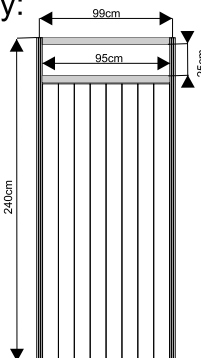

wymiary:

**Podest ekspozycyjny o wysokości od 20 do 110cm**

podest 100x100x50cm

wymiary:

przód

podest 50x50x50cm

przód

podest trójkątny 100x100x50cm

witryna 50x50cm

witryna łukowa 151x50cm z plexi

wymiary:

**Gablota przeszklona o wysokości 100cm**

gabłota 100x50cm

gabłota 50x50cm

gabłota łukowa 151x50cm

wymiary:

**Regał o wysokości 240cm z 3 półkami**

regał 100x50cm

regał 50x50cm

wymiary:

**drzwi**

harmonijkowe

uchylne

kotara

wymiary:

Półki

wymiary:

fryz

szafka 50x100x70cm  
z drzwiami przesuwanymi

wieszak

raster metalowy

tristar(str.8)