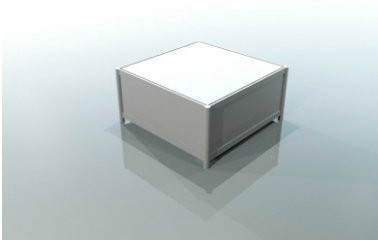

**Lada informacyjna z półką o wysokości 100cm**

lada 100x50cm przód

lada 100x50cm tył

lada 50x50cm

wymiary:

lada łukowa 153x50cm przód

lada łukowa 153x50cm tył

Lada trójkątna 100x100cm

wymiary:

**Podest ekspozycyjny o wysokości od 20 do 110cm**

podest 100x100x50cm

wymiary:

przód

podest 50x50x50cm

przód

podest trójkątny 100x100x50cm

widok z góry

**ścianka**

wypełnienie białe 226x97cm

ścianka z plexi

azurowa 226x97cm

wymiary:

**Witryna przeszklona o wysokości 240cm z 3 półkami szklanymi**

witryna 100x50cm

witryna 50x50cm

witryna łukowa 151x50cm z plexi

wymiary:

**Gablota przeszklona o wysokości 100cm**

gabłota 100x50cm

gabłota 50x50cm

gabłota łukowa 151x50cm

wymiary: