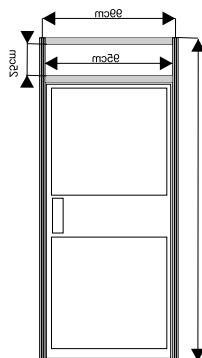

widok z góry

**ścianka**

wypełnienie białe 226x97cm

ścianka z plexi

azurowa 226x97cm

wymiary:

**Witryna przeszklona o wysokości 240cm z 3 półkami szklanymi**

witryna 100x50cm

witryna 50x50cm

witryna łukowa 151x50cm z plexi

wymiary:

**Gablota przeszklona o wysokości 100cm**

gabłota 100x50cm

gabłota 50x50cm

gabłota łukowa 151x50cm

wymiary:

**Regał o wysokości 240cm z 3 półkami**

regał 100x50cm

regał 50x50cm

wymiary:

**drzwi**

harmonijkowe

uchylne

kotara

wymiary:

Półki

wymiary:

fryz

szafka 50x100x70cm  
z drzwiami przesuwanymi

wieszak

raster metalowy

tristar(str.8)