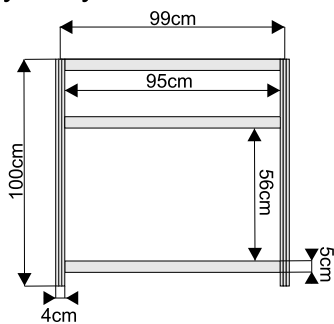

wymiary:

**Podest ekspozycyjny o wysokości od 20 do 110cm**

podest 100x100x50cm

wymiary:

przód

podest 50x50x50cm

przód

podest trójkątny 100x100x50cm

witryna 50x50cm

witryna łukowa 151x50cm z plexi

wymiary:

**Gablota przeszklona o wysokości 100cm**

gabłota 100x50cm

gabłota 50x50cm

gabłota łukowa 151x50cm

wymiary:

**Regał o wysokości 240cm z 3 półkami**

regał 100x50cm

regał 50x50cm

wymiary:

**drzwi**

harmonijkowe

uchylne

kotara

wymiary:

Półki

wymiary:

fryz

szafka 50x100x70cm  
z drzwiami przesuwanymi

wieszak

raster metalowy

tristar(str.8)