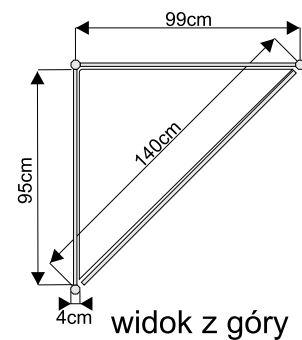

**Lada informacyjna z półką o wysokości 100cm**

lada 100x50cm przód

lada 100x50cm tył

lada 50x50cm

wymiary:

lada łukowa 153x50cm przód

lada łukowa 153x50cm tył

Lada trójkątna 100x100cm

wymiary:

**Podest ekspozycyjny o wysokości od 20 do 110cm**

podest 100x100x50cm

wymiary:

przód

podest 50x50x50cm

przód

podest trójkątny 100x100x50cm

widok z góry

**ścianka**

wypełnienie białe 226x97cm

ścianka z plexi

azurowa 226x97cm

wymiary:

**Witryna przeszklona o wysokości 240cm z 3 półkami szklanymi**

witryna 100x50cm

witryna 50x50cm

witryna łukowa 151x50cm z plexi

wymiary:

**Gablota przeszklona o wysokości 100cm**

gabłota 100x50cm

gabłota 50x50cm

gabłota łukowa 151x50cm

wymiary: