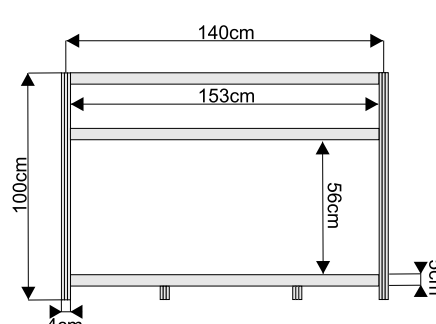

wymiary:

**Podest ekspozycyjny o wysokości od 20 do 110cm**

podest 100x100x50cm

wymiary:

przód

podest 50x50x50cm

przód

podest trójkątny 100x100x50cm

widok z góry

**ścianka**

wypełnienie białe 226x97cm

ścianka z plexi

azurowa 226x97cm

wymiary:

**Witryna przeszklona o wysokości 240cm z 3 półkami szklanymi**

witryna 100x50cm

witryna 50x50cm

witryna łukowa 151x50cm z plexi

wymiary:

**Gablota przeszklona o wysokości 100cm**

gabłota 100x50cm

gabłota 50x50cm

gabłota łukowa 151x50cm

wymiary:

**Regał o wysokości 240cm z 3 półkami**

regał 100x50cm

regał 50x50cm

wymiary:

**drzwi**

harmonijkowe

uchylne

kotara