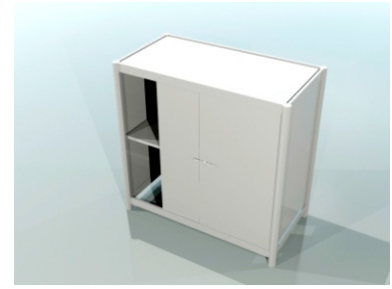

widok z góry

**ścianka**

wypełnienie białe 226x97cm

ścianka z plexi

azurowa 226x97cm

wymiary:

**Witryna przeszklona o wysokości 240cm z 3 półkami szklanymi**

witryna 100x50cm

**Regał o wysokości 240cm z 3 półkami**

regał 100x50cm

regał 50x50cm

wymiary:

**drzwi**

harmonijkowe

uchylne

kotara

wymiary:

Półki

wymiary:

fryz

szafka 50x100x70cm  
z drzwiami przesuwanymi

wieszak

raster metalowy

tristar(str.8)