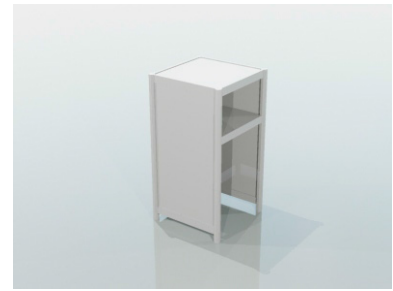

**Lada informacyjna z półką o wysokości 100cm**

lada 100x50cm przód

lada 100x50cm tył

lada 50x50cm

wymiary:

lada łukowa 153x50cm przód

lada łukowa 153x50cm tył

Lada trójkątna 100x100cm

wymiary:

**Podest ekspozycyjny o wysokości od 20 do 110cm**

podest 100x100x50cm

wymiary:

przód

podest 50x50x50cm

przód

podest trójkątny 100x100x50cm

widok z góry

**ścianka**

wypełnienie białe 226x97cm

ścianka z plexi

azurowa 226x97cm

wymiary:

**Witryna przeszklona o wysokości 240cm z 3 półkami szklanymi**

witryna 100x50cm

wymiary:

Półki

wymiary:

fryz

szafka 50x100x70cm  
z drzwiami przesuwanymi

wieszak

raster metalowy

tristar(str.8)