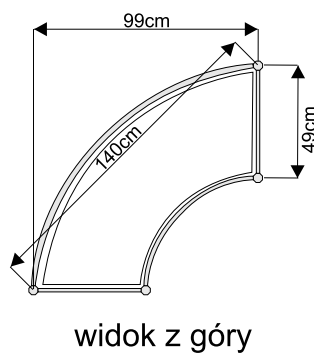

**Lada informacyjna z półką o wysokości 100cm**

lada 100x50cm przód

lada 100x50cm tył

lada 50x50cm

wymiary:

lada łukowa 153x50cm przód

lada łukowa 153x50cm tył

Lada trójkątna 100x100cm

wymiary:

**Podest ekspozycyjny o wysokości od 20 do 110cm**

podest 100x100x50cm

wymiary:

przód

podest 50x50x50cm

przód

podest trójkątny 100x100x50cm

widok z góry

**ścianka**

wypełnienie białe 226x97cm

ścianka z plexi

azurowa 226x97cm

wymiary:

**Witryna przeszklona o wysokości 240cm z 3 półkami szklanymi**

witryna 100x50cm

witryna 50x50cm

witryna łukowa 151x50cm z plexi

wymiary:

**Gablota przeszklona o wysokości 100cm**

gabłota 100x50cm

gabłota 50x50cm

gabłota łukowa 151x50cm

wymiary: