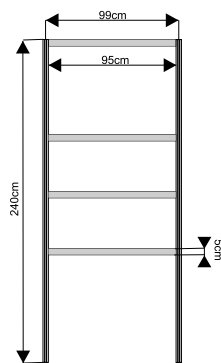

wymiary:

**Podest ekspozycyjny o wysokości od 20 do 110cm**

podest 100x100x50cm

wymiary:

przód

podest 50x50x50cm

przód

podest trójkątny 100x100x50cm

witryna 50x50cm

witryna łukowa 151x50cm z plexi

wymiary:

**Gablota przeszklona o wysokości 100cm**

gabłota 100x50cm

gabłota 50x50cm

gabłota łukowa 151x50cm

wymiary:

**Regał o wysokości 240cm z 3 półkami**

regał 100x50cm

regał 50x50cm

wymiary:

**drzwi**

harmonijkowe

uchylne

kotara

wymiary:

Półki

wymiary:

fryz

szafka 50x100x70cm  
z drzwiami przesuwanymi

wieszak

raster metalowy

tristar(str.8)